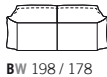

HH min. 70 / max. 103
TD min. 93 / max. 161
ST SD min. 53 / max. 97
SH SH 47

Ohne Sitzverstellung
without seat adjustment

HH 103
TD 93
ST SD 53
SH SH 47

FÜSSE
FEET

EINZELSOFAS SINGLE SOFAS

mit hohem Rücken
with high back

BW 198 / 178

BW 198 / 178

HH min. 77 / max. 109
TD min. 98 / max. 167

HOCKER STOOL

HH 47
TD 58
BW 63

RELAXSESSEL SAFIRA RECLINER SAFIRA

formal passender
Relaxessel in drei
Größen S / M / L
form fitting recliner
in three sizes S / M / L