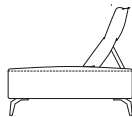

HH min. 79 / max. 109
TD 100
ST SD 57
SH SH 44

FÜSSE
FEET

RÜCKENKISSEN

einsteckbar links/rechts

BACK CUSHIONS

insertable left/right

BW 70

EINZELELEMENTE