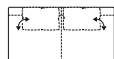

SINGLE ELEMENTS

back cushions as an option

BW 200