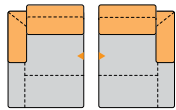

BW 113

TD
min. 190 /
max. 197

BW 143

TD
min. 190 /
max. 197

HH 42
TD 60

BW 160 / 130

HH 42
TD 70

BW 100