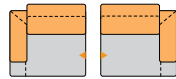

AVIVO

STOFF
FABRIC

LEDER
LEATHER

PRODUKT HIGHLIGHTS

- Sitztiefenverstellung mittels eingearbeitete Metallgelenke
- Individuell verstellbare Armlehnen
- Rückenkissen können durch einen Rasterbeschlag hochgeklappt werden
- Modell **AVIVO 1**
  - Stoff: 2-Nadel-Naht oder Schließnaht (materialbedingt)
  - Leder: 2-Nadel-Naht
- Modell **AVIVO 2**
  - Stoff: 2-Nadel-Naht oder Schließnaht (materialbedingt)
  - Leder: offene Kältchennaht

PRODUCT HIGHLIGHTS

- seat depth adjustment via incorporated metal joints
- individually adjustable armrests
- the back cushions can be raised by a ratchet mechanism
- Model **AVIVO 1**
  - Fabric: 2-needle-seam or joining seam (depending on the material)
  - Leather: 2-needle-seam
- Model **AVIVO 2**
  - Fabric: 2-needle-seam or joining seam (depending on the material)
  - Leather: open selvedge seam

HH min. 81 / max. 105
TD min. 129 / max. 136
ST SD min. 64 / max. 79
SH SH 42

EINZELSOFAS SINGLE SOFAS

ANBAUELEMENTE

Armlehne links / rechts
ADD-ON ELEMENTS
armrest left / right

BW 254 / 224 / 194

BW 223 / 193 / 163

BW 143

LIEGEN

Armlehne links / rechts
DAYBEDS
armrest left / right

BW 113

TD
min. 190 /
max. 197

BW 143

TD
min. 190 /
max. 197

HH 42
TD 60

BW 160 / 130

HH 42
TD 70

BW 100

Alle Maße sind Zirkmaße in Zentimeter. Bei Bewegung ergeben sich Maßänderungen. Alle Rücken im Originalbezug. Drucktechnische bzw. Farbänderungen vorbehalten.
All dimensions are estimated in centimetres. Movement results in dimensional changes. All backrests are shown in the original covering. Subject to printing and colour changes.

Weitere Infos unter / More information:
www.koinor.com

KOINOR Polstermöbel GmbH & Co. KG
Landwehrstraße 14
96247 Michelau | Germany
Tel.: +49 9571 892 0
Fax: +49 9571 8310
info@koinor.de

06/2024

WEE-Reg.-Nr. D 69718127