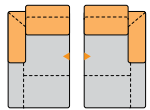

LIEGEN

Armlehne links / rechts
DAYBEDS
armrest left / right