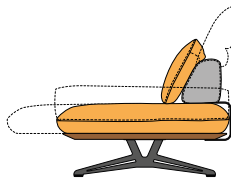

HH min. 87 / max. 113
TD min. 100 / max. 145
ST SD min. 56 / max. 113
SH SH 42

* Element auch mit motorischem Sitzvorzug möglich, die Sitztiefe vergrößert sich um 21 cm
* Element also available with motorized seat extension, increasing the seat depth by 21 cm

EINZELSOFAS

mit off. Abschluss / Klappfunktion
SINGLE SOFAS
with open end / folding function

BW 266 / 236 / 206

EINZELSOFAS*
SINGLE SOFAS*

mit off. Abschluss / Schwenksitz
SINGLE SOFAS
with open end / swivel seat

BW 259 / 229

EINZELSOFAS

mit off. Abschluss / Schwenksitz
SINGLE SOFAS
with open end / swivel seat

BW 266 / 236

ANBAUELEMENTE*

Armlehne links / rechts
ADD-ON ELEMENTS*
Armrest left / right

BW 214 / 184 / 154

ANBAUELEMENT

mit off. Abschluss / Klappfunktion
ADD-ON ELEMENT
with open end / folding function

BW 118

ANBAUELEMENT

mit off. Abschluss / Schwenksitz
ADD-ON ELEMENT
with open end / swivel seat

BW 118

LIEGE

Armlehne links / rechts
RECLINER
Armrest left / right

BW 113

TD 174

RECAMIERE

mit off. Abschluss / Klappfunktion
RECAMIERE
with open end / folding function

BW 100

TD 234