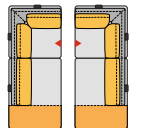

ANBAUECK

mit off. Abschluss / Klappfunktion
ADD-ON CORNER
with open end / folding function

BW 100

TD 234