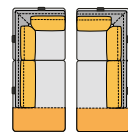

RECAMIERE

mit off. Abschluss / Klappfunktion
RECAMIERE
with open end / folding function

BW 100

TD 234