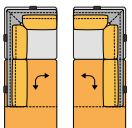

RECAMIERE

mit off. Abschluss / Schwenksitz
ADD-ON CORNER
with open end / swivel seat

BW 100

TD 234