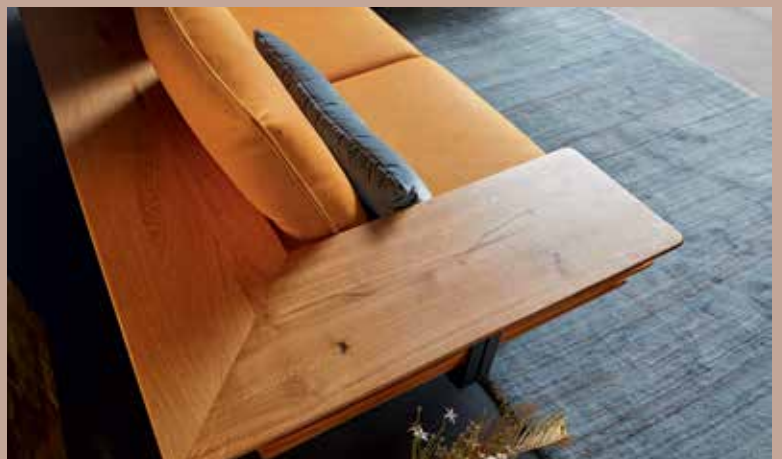

SOFAS
FOR
FRIENDS
HENDSON

KOINOR

HENDSON

HENDSON ist eine edle Komposition aus charmanten Akzenten. Seine vornehme Art hebt den Charakter des Interieurs. Die formschöne Holzreiling betont das attraktive Design und fasst die losen Rückenpolster elegant ein. Über motorische Sitztiefenverstellung, schwenkbares Sitzelement und Klappfunktion bei offenem Abschluss eröffnen sich Variationen im Sitzen und im Liegen. Repräsentativ und Wohlfühloase zugleich. Die Auswahl des Materialmix aus Holz, Metall sowie Stoff- und Lederbezug der locker legeren Polsterung erfüllen individuelle Wünsche.

HENDSON is a noble composition of charming accents. Its elegant style enhances the character of the interior. The elegant wooden railing emphasizes the attractive design and elegantly frames the loose backrest cushions. Motorized seat depth adjustment, swivel seat element and folding function with open end open up variations in sitting and reclining. Representative and feel-good oasis at the same time. The choice of material mix of wood, metal, fabric and leather upholstery for the casual upholstery fulfills individual wishes.

Mit motorischer Sitztiefenverstellung für noch mehr Komfort.
With motor-driven seat depth adjustment for more comfort.

Das verstellbare Armteil ermöglicht verschiedene Positionen.
The adjustable armrest can be set in different positions.