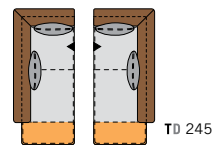

BW 265 / 235

HOCKERBANK STOOL BENCH

ANBAUELEMENTE ADD-ON ELEMENTS

BW 215 / 185 / 155

BW 115

ANBAUELEMENTE Klappfunktion / offener Abschluss links / rechts ADD-ON ELEMENTS folding function / open ending left / right

BW 137

ANBAUELEMENT SCHWENKSITZ offener Abschluss links / rechts ADD-ON ELEMENT SWIVELLING SEAT open ending left / right

BW 137

ANBAUECK Armteil links / rechts ADD-ON CORNER Armrest left / right

BW 108

ANBAUECK Klappfunktion / offener Abschluss links / rechts ADD-ON CORNER folding function / open ending left / right

BW 108

ANBAUECK SCHWENKSITZ offener Abschluss links / rechts ADD-ON CORNER SWIVELLING SEAT open ending left / right

BW 108

ANBAUECK Spitzecke ADD-ON CORNER Pointed corner

BW 108

RECAMIERE Klappfunktion / offener Abschluss links / rechts RECAMIERE folding function / open ending left / right