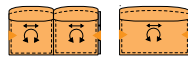

HH min. 73 / max. 95
TD min. 88 / max. 124
ST SD min. 59 / max 67
SH SH 44

EINZELSOFAS SINGLE SOFAS

ANBAUELEMENTE
Armlehne links/rechts
ADD-ON ELEMENTS
Armrest left/right

BW 216 / 188

BW 203 / 175

BW 142

ANBAUELEMENTE
ohne Armlehne
ADD-ON ELEMENTS
without Armrest