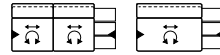

HH min. 73 / max. 96
TD min. 90 / max. 124
ST SD min. 59 / max. 65
SH SH 45

EINZELSOFAS SINGLE SOFAS

ANBAUELEMENTE Armlehne links/rechts ADD-ON ELEMENTS Armrest left/right

BW 232 / 202

BW 194 / 164

BW 162

ANBAUELEMENTE ohne Armlehne ADD-ON ELEMENTS without Armrest

BW 190

BW 160

ANBAUECKEN Armlehne links/rechts ADD-ON CORNER Armrest left/right

TD 196

BW min. 90 / max. 124

LIEGEN Armlehne links/rechts RECLINERS Armrest left/right

BW 130

TD min. 160