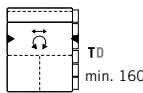

HH min. 73 / max. 96
TD min. 90 / max. 124
ST SD min. 59 / max. 65
SH SH 45

EINZELSOFAS SINGLE SOFAS

ANBAUELEMENTE Armlehne links/rechts ADD-ON ELEMENTS Armrest left/right

BW 232 / 202

BW 194 / 164

BW 162

ANBAUELEMENTE ohne Armlehne ADD-ON ELEMENTS without Armrest

BW 190

BW 160

ANBAUECKEN Armlehne links/rechts ADD-ON CORNER Armrest left/right

TD 196

BW min. 90 / max. 124

LIEGEN Armlehne links/rechts RECLINERS Armrest left/right

BW 130

TD min. 160

LIEGEN ohne Armlehne RECLINERS without Armrest

BW 130 / 115

TD min. 160

BW 100

TD min. 160

FUNKTIONSHOCKER Sitzfläche drehbar FUNCTIONAL STOOL seat area rotatable

BW 144

HH 45
TD 64