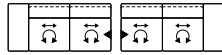

HH min. 73 / max. 96
TD min. 90 / max. 124
ST SD min. 59 / max. 65
SH SH 45

EINZELSOFAS SINGLE SOFAS

ANBAUELEMENTE Armlehne links/rechts ADD-ON ELEMENTS Armrest left/right

BW 232 / 202

BW 194 / 164

BW 162

ANBAUELEMENTE ohne Armlehne ADD-ON ELEMENTS without Armrest