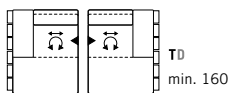

HH min. 73 / max. 96
TD min. 90 / max. 124
ST SD min. 59 / max. 65
SH SH 45

EINZELSOFAS SINGLE SOFAS

ANBAUELEMENTE Armlehne links/rechts ADD-ON ELEMENTS Armrest left/right

BW 232 / 202

BW 194 / 164

BW 162

ANBAUELEMENTE ohne Armlehne ADD-ON ELEMENTS without Armrest

BW 190

BW 160

ANBAUECKEN Armlehne links/rechts ADD-ON CORNER Armrest left/right

TD 196

BW min. 90 / max. 124

LIEGEN Armlehne links/rechts RECLINERS Armrest left/right

BW 130

TD min. 160

LIEGEN ohne Armlehne RECLINERS without Armrest

BW 130 / 115

TD min. 160

BW 100

TD min. 160

FUNKTIONSHOCKER Sitzfläche drehbar FUNCTIONAL STOOL seat area rotatable

BW 144

HH 45
TD 64