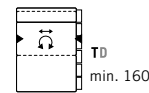

HH min. 73 / max. 96
TD min. 90 / max. 124
ST SD min. 59 / max. 65
SH SH 45

EINZELSOFAS SINGLE SOFAS

ANBAUELEMENTE Armlehne links/rechts ADD-ON ELEMENTS Armrest left/right

BW 232 / 202

BW 194 / 164

BW 162

ANBAUELEMENTE ohne Armlehne ADD-ON ELEMENTS without Armrest

BW 190

BW 160

ANBAUECKEN Armlehne links/rechts ADD-ON CORNER Armrest left/right

TD 196

BW min. 90 / max. 124

LIEGEN Armlehne links/rechts RECLINERS Armrest left/right

BW 130

TD min. 160

LIEGEN ohne Armlehne RECLINERS without Armrest

BW 130 / 115

TD min. 160

BW 100

TD min. 160

FUNKTIONSHOCKER Sitzfläche drehbar FUNCTIONAL STOOL seat area rotatable

BW 144

HH 45
TD 64