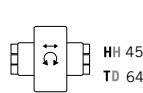

BW 190

BW 160

ANBAUECKEN Armlehne links/rechts ADD-ON CORNER Armrest left/right

TD 196

BW min. 90 / max. 124

LIEGEN Armlehne links/rechts RECLINERS Armrest left/right

BW 130

TD min. 160

LIEGEN ohne Armlehne RECLINERS without Armrest

BW 130 / 115

TD min. 160

BW 100

TD min. 160

FUNKTIONSHOCKER Sitzfläche drehbar FUNCTIONAL STOOL seat area rotatable

BW 144

HH 45
TD 64