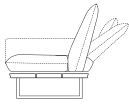

MARILYN

PRODUKT HIGHLIGHTS

- 360° manuelle Drehbarkeit der Sitzelemente
- optional mit Drehstopp
- seitlich verschiebbare Sitze
- individuell verstellbare Armteile
- Rücken- und separate Kopfteilverstellung sorgen für außergewöhnlichen Sitz- und Liegekomfort
- natürliches Holzplateau in verschiedenen Massivholzern wählbar
- elegante Kufen verleihen dem Sofa eine schwerelose Leichtigkeit

PRODUCT HIGHLIGHTS

- 360° manual rotation of the seat elements
- optionally with rotation stop
- laterally movable seats
- individually adjustable armrests
- back and separate headrest adjustment ensure exceptional sitting and lying comfort
- wooden plateau in different solid woods selectable
- elegant runners give the sofa a hint of weightlessness