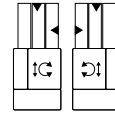

HH min. 73 / max. 96
TD min. 90 / max. 124
ST SD min. 59 / max. 65
SH SH 45

EINZELSOFAS SINGLE SOFAS

ANBAUELEMENTE Armlehne links/rechts ADD-ON ELEMENTS Armrest left/right

BW 232 / 202

BW 194 / 164

BW 162

ANBAUELEMENTE ohne Armlehne ADD-ON ELEMENTS without Armrest

BW 190

BW 160

ANBAUECKEN Armlehne links/rechts ADD-ON CORNER Armrest left/right

TD 196

BW min. 90 / max. 124

LIEGEN Armlehne links/rechts RECLINERS Armrest left/right

BW 130

TD min. 160