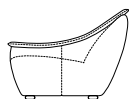

NONA

STOFF
FABRIC

LEDER
LEATHER

KONTRASTNAHT
CONTRAST STITCHING

MODELLBESCHREIBUNG

- fließende, organisch-weiche Form
- markante Nähte, wahlweise mit Kontrastfaden oder Ton-in-Ton
- 3 Sofabreiten
- besonders legere Polsterung

PRODUCT HIGHLIGHTS

- flowing, organic-soft shape
- distinctive seams, optionally contrast stitching or tone on tone
- 3 sofa widths
- very casual upholstery

HH 83
TD 112
ST SD 62
SH SH 44

EINZELSOFAS SINGLE SOFAS