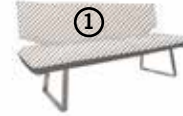

HH 89
TD 66
ST SD 47
SH SH 49

FÜSSE FEET

Flachstahlkufe
flat steel runner

nickel satinier / Metall pulverbeschichtet struktur schwarz-matt
stainless steel / metal powder-coated structural black mat

EINZELBANK SINGLE BENCH

BW 200

DEKOKISSEN DECORATIVE CUSHIONS

TD 50 / 35

BW 50 / 35

BEZUGSKOMBINATION COVER COMBINATION

Auf Wunsch können bei diesem Modell zwei unterschiedliche Bezüge kombiniert werden.
On request, two different covers can be combined with this model.

BEZUGSTEIL 1: Sitz und Rücken **COVER PART 1:** seat and back

BEZUGSTEIL 2: Sitz- und Rückenspannteil **COVER PART 2:** seat and back tensioning section

DREHSESSEL 1005 CHAIR 1005

BW 61

HH 88
TD 59
ST SD 48
SH SH 49