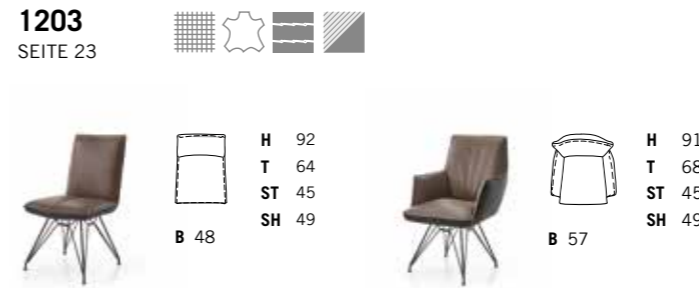

1203 SEITE 23

LEDERGRIFF (optional)
braun, schwarz

DRAHTGESTELL oder STATIVGESTELL
Edelstahl, Metall pulverbeschichtet struktur schwarz-matt

FREISCHWINGER
Nickel satiniert (Edelstahloptik), Metall pulverbeschichtet struktur schwarz-matt

SCHEMEL MASSIVHOLZ (optional drehbar um 320°/UV-beschichtet mit Öl-Effekt)
Kernbuche, Wildeiche natur, Wildeiche bianco, Nussbaum, Wildeiche schwarz gebeizt (lackiert)