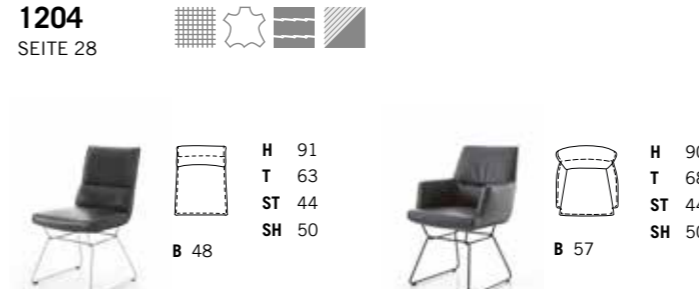

1204 SEITE 28

LEDERGRIFF (optional)
braun, schwarz

DRAHTGESTELL
Edelstahl, Metall pulverbeschichtet struktur schwarz-matt

SCHEMEL MASSIVHOLZ (optional drehbar um 320°/UV-beschichtet mit Öl-Effekt)
Kernbuche, Wildeiche natur, Wildeiche bianco, Nussbaum, Wildeiche schwarz gebeizt (lackiert)