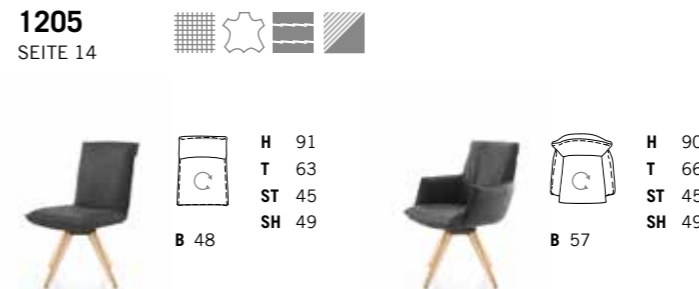

1205 SEITE 14

WINKELGESTELL
Edelstahl, Metall pulverbeschichtet struktur schwarz-matt

SCHEMEL MASSIVHOLZ (optional drehbar um 320°/UV-beschichtet mit Öl-Effekt)
Kernbuche, Wildeiche natur, Wildeiche bianco, Nussbaum, Wildeiche schwarz gebeizt (lackiert)