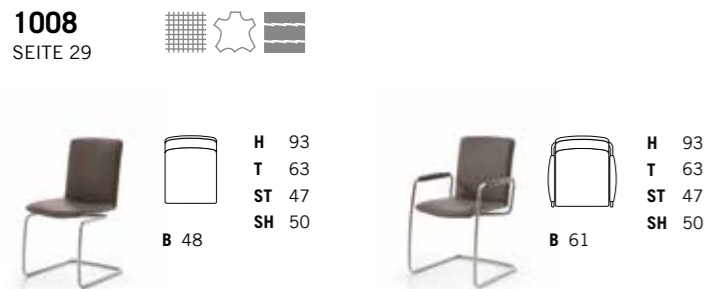

1008 SEITE 29

FREISCHWINGER
Edelstahl, Metall pulverbeschichtet struktur schwarz-matt